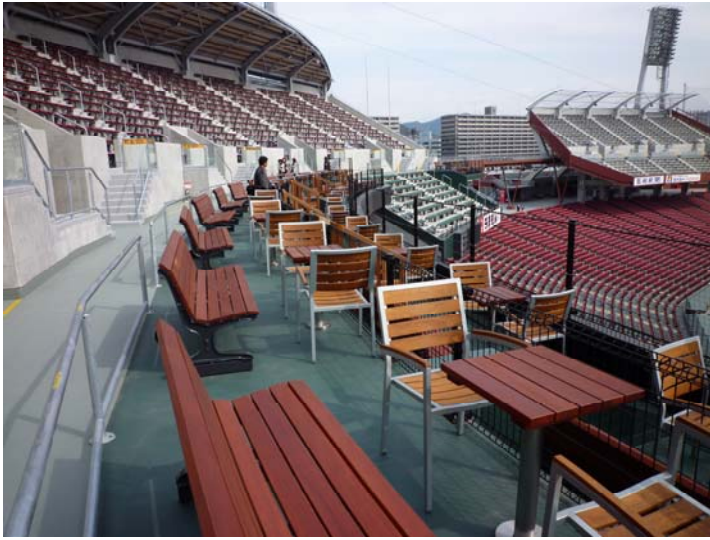

広島市民球場

コンコース

ライト側

レフと側よりのビュー

バックネット裏

スコアボード

3塁側ベンチ

バックネット裏

テラスシート (6F)

アッパースタンド (7F) より