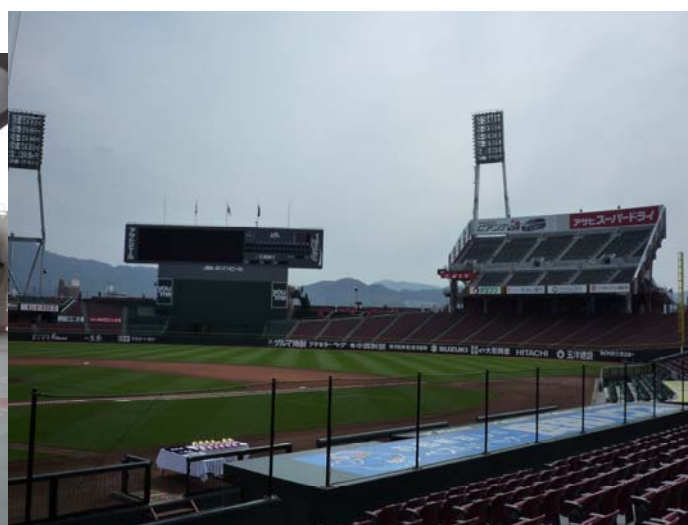

広島市民球場

コンコース

ライト側

レフと側よりのビュー

バックネット裏

スコアボード

3塁側ベンチ

バックネット裏