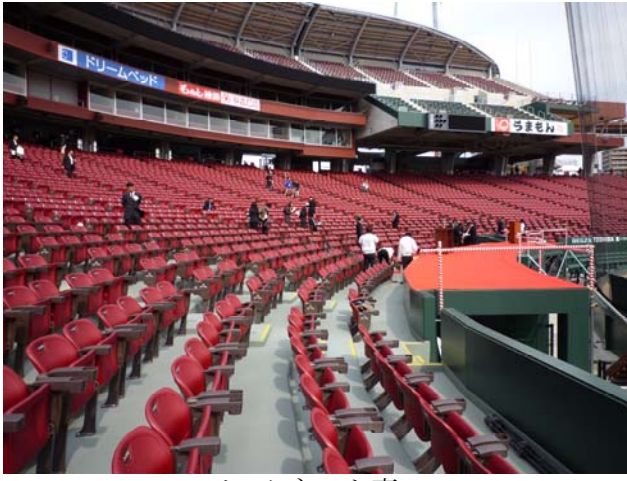

広島市民球場

コンコース

ライト側

レフと側よりのビュー

バックネット裏

スコアボード

3塁側ベンチ

バックネット裏

テラスシート (6F)

アッパースタンド (7F) より