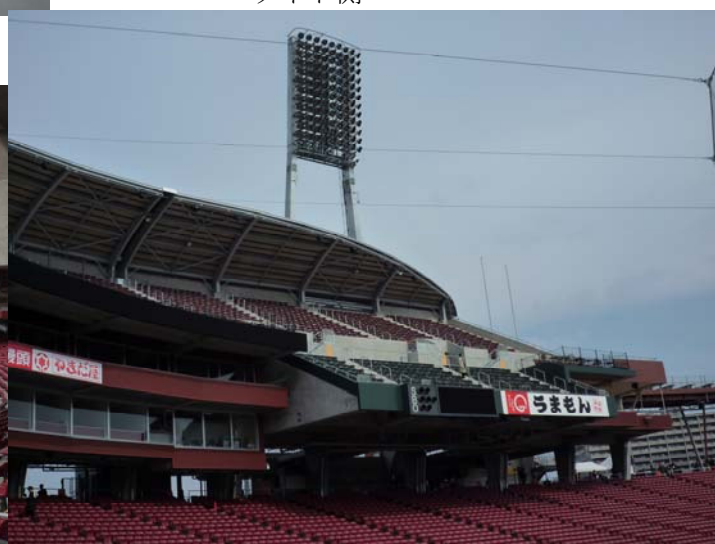

広島市民球場

コンコース

ライト側

レフと側よりのビュー

バックネット裏

スコアボード

3塁側ベンチ

バックネット裏